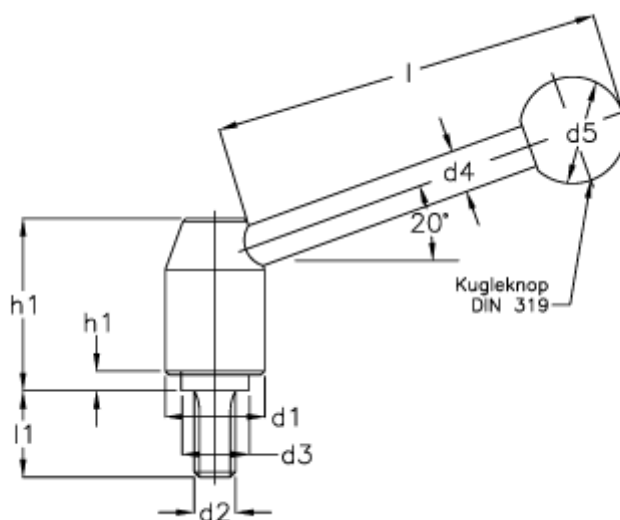

Varenummer: 204938161B
Beskrivelse: E+G Indstilleligt håndtag
GN212.5-21-M8-16-E

Mål

d1 = 21	l1 = 63
d2 = M 8	l1 = 50
d3 = 13.5	l1 = 40
d4 = 8	l1 = 32
d5 = 20	l1 = 25
h1 = 33.5	l1 = 20
h3 = 1.0	l1 = 16
l = 70	